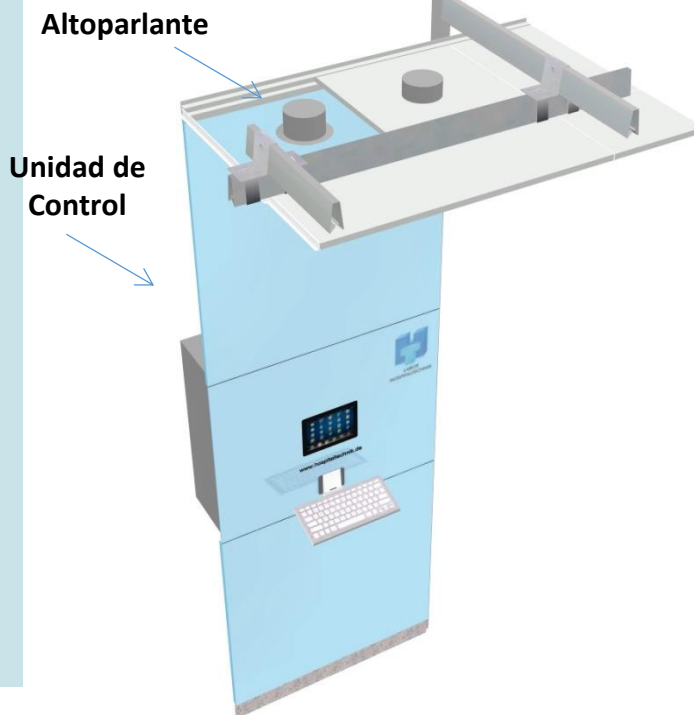

Descripción HT-iControl:

- Una carcasa de vidrio y acero inoxidable
- Pantalla táctil para el control y proceso
- Visualización de áreas completas o habitaciones
- La unidad de control y de visualización está equipada con el Norma de producto de la "Apple", el iPad , un teclado y una estación de acoplamiento para el iPhone privado

Usos:

- Uso en áreas de higiene
- En laboratorios y hospitales
- Como controlador
- Visualización de procesos
- Función multi-medios de comunicación

Componentes:

Dimensiones

Ancho de caja de instalación	950 mm (para 1000 mm del ancho del panel)
Altura de caja de instalación	905 mm (para 1000 mm de ancho del panel)
Profundidad	250 mm
Cuerpo	Suelo V2A o con recubrimiento de polvo
Puerta	en vidrio de seguridad VSG 6 mm con la impresión en color trasero / con recubrimiento de polvo de acero inoxidable
iPad	WiFi 16 GB
Teclado	Estación de acoplamiento de Apple
Sistema de sonido de gama alta	amplificador de 200W 2 altavoces con 100W; montado en el techo
Estación de acoplamiento	MP3 / iPhone / iPad